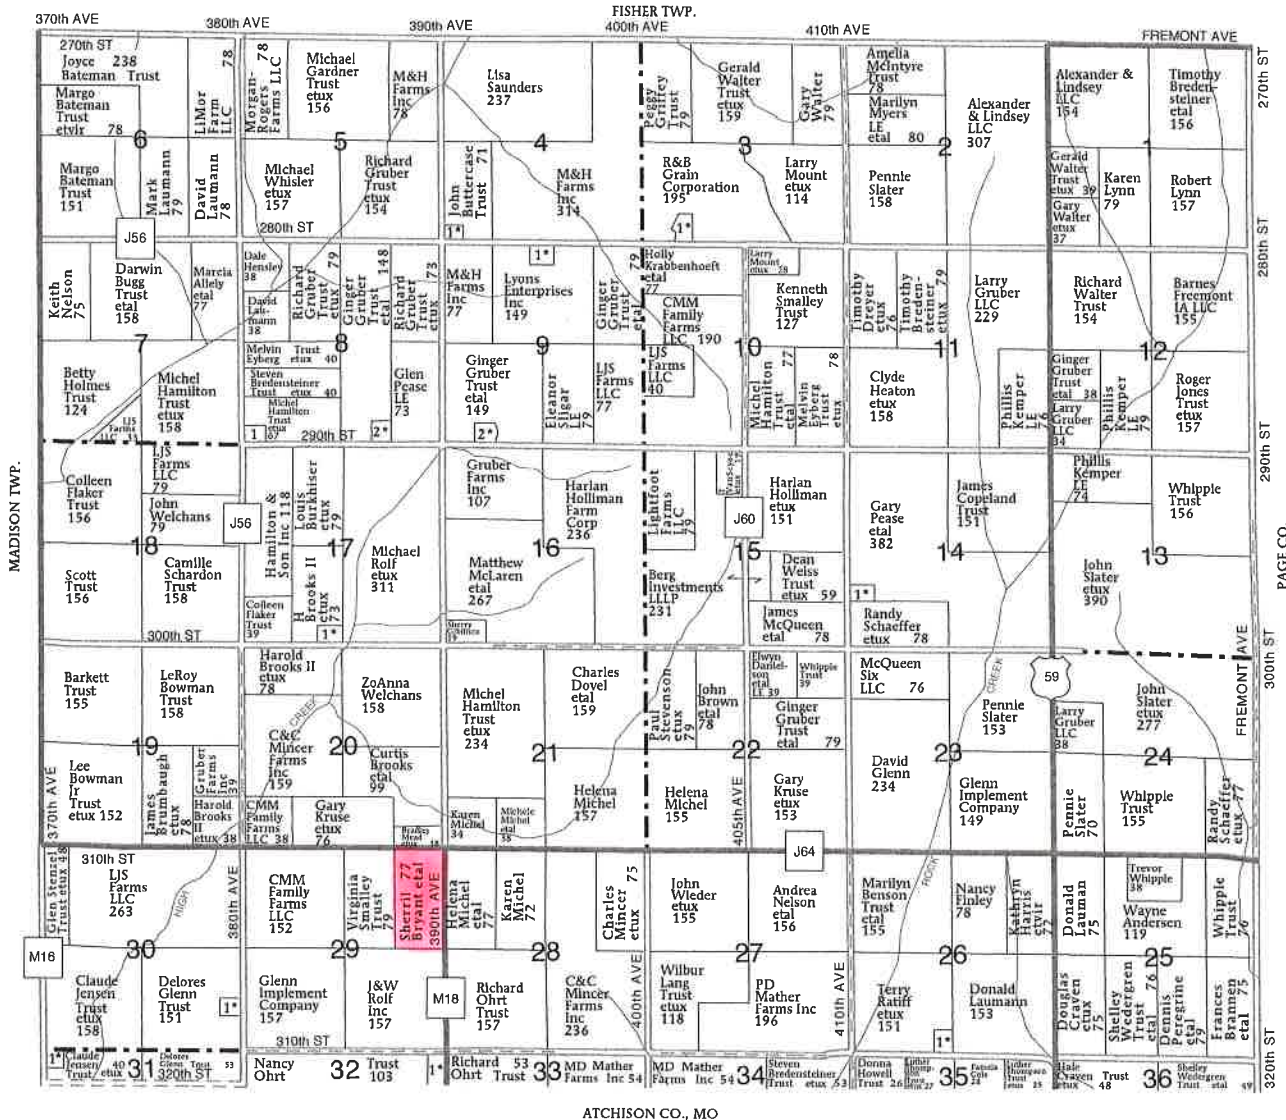

(Landowners)

ATCHISON CO., MO

**LOCUST GROVE**

**TOWNSHIP**

**SECTION 3**

- 1. Tranbarger, Remington etux 7

**SECTION 4**

- 1. Diehl, Larry etal 6

**SECTION 8**

- 1. Hamilton & Son Inc 9
- 2. Gruber, Gary etux 10

**SECTION 9**

- 1. Hays, Douglas etux 9
- 2. Thatcher, Kristen etvir 7

**SECTION 14**

- 1. MacDonald, Brad etux 7

**SECTION 17**

- 1. VanScyoc, T etux 7